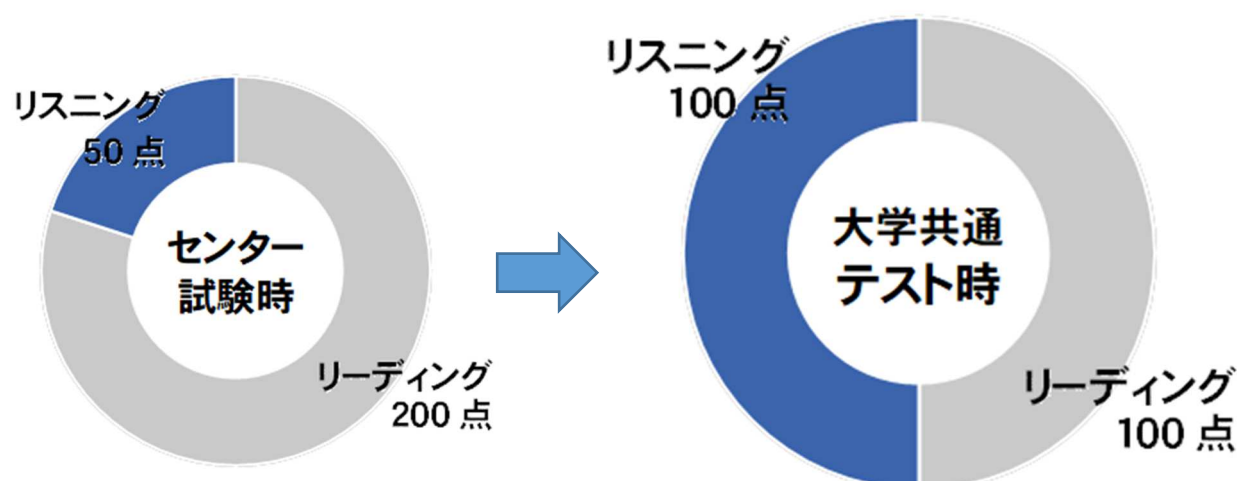

学習塾 Vie Aube 高等部
ご家庭の皆さま

Kagoshima Human Network
鶴丸・甲南・中央進学塾

学習塾 Vie Aube

“600選”から始める

リスニング力向上 特別プログラムについて

新春の候、ご家庭の皆さまにおかれましてはますます御健勝のこととお慶び申し上げます。さて、学習塾 Vie Aube では2021年5月から『特別プログラム』を開講いたします。

得点配分の高まった大学入学共通テストのリスニングにも対応できる内容となっています。大学入学共通テストの受験をお考えのご家庭は、是非ご検討ください。

記

1 大学共通テストにおけるリスニング配点の変更 ※大学毎にR/Lの傾斜配分あり

2 年間スケジュール

	第1クール					第2クール				第3クール		
月 学年	4	5	6	7	8	9	10	11	12	1	2	3
高1												
高2												
高3												

◇1年を5～7月、9～11月、1～3月の3クールに分けて、無学年で実施します。

高校3年生は、第2クールで受講終了となります。

◇各クール初日と最終日には理解度テストを実施。

リスニングの達成度を数値化して、生徒本人とご家庭へお返します。